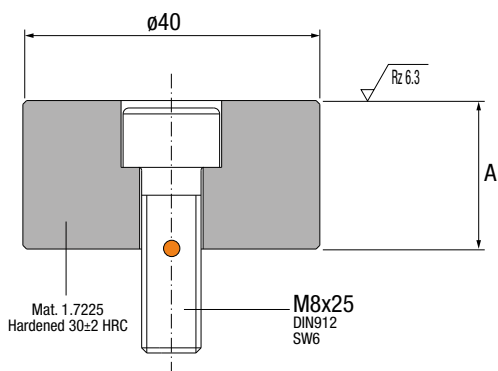

EJECTOR PLATE SPACER

ES Distanciador Placa DE Auswerferplatte Abstandhalter
IT Distanziale Piastra PT Espaçador de Chapas FR Entretoise de Passage

TR

● Cad Insertion Point

Ref.	A
TR.204008	20
TR.404008	40

Max. 150°C

SHOCK ABSORBER

ES Tope Amortiguador DE Dämpfungsscheibe
IT Blocco Ammortizzante PT Batente Amortecedor FR Repos de Batterie avec Amortissement

TA

● Cad Insertion Point

Ref.
TA.280806

IMPORTANT !
Supplied only in bags of 4 units.
Suministrado en bolsas de 4 uds.
Verpackungseinheit 4 Stück.
Vendute in confezioni da 4 pezzi.
Fornecidos em sacos de 4 unidades.
Emballé en sac de 4 unités.