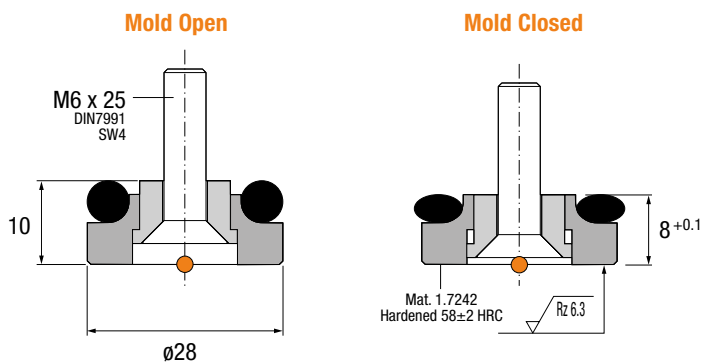

Max. 150°C

SHOCK ABSORBER

ES Tope Amortiguador DE Dämpfungsscheibe
IT Blocco Ammortizzante PT Batente Amortecedor FR Repos de Batterie avec Amortissement

TA

● Cad Insertion Point

Ref.
TA.280806

IMPORTANT !
Supplied only in bags of 4 units.
Suministrado en bolsas de 4 uds.
Verpackungseinheit 4 Stück.
Vendute in confezioni da 4 pezzi.
Fornecidos em sacos de 4 unidades.
Emballé en sac de 4 unités.