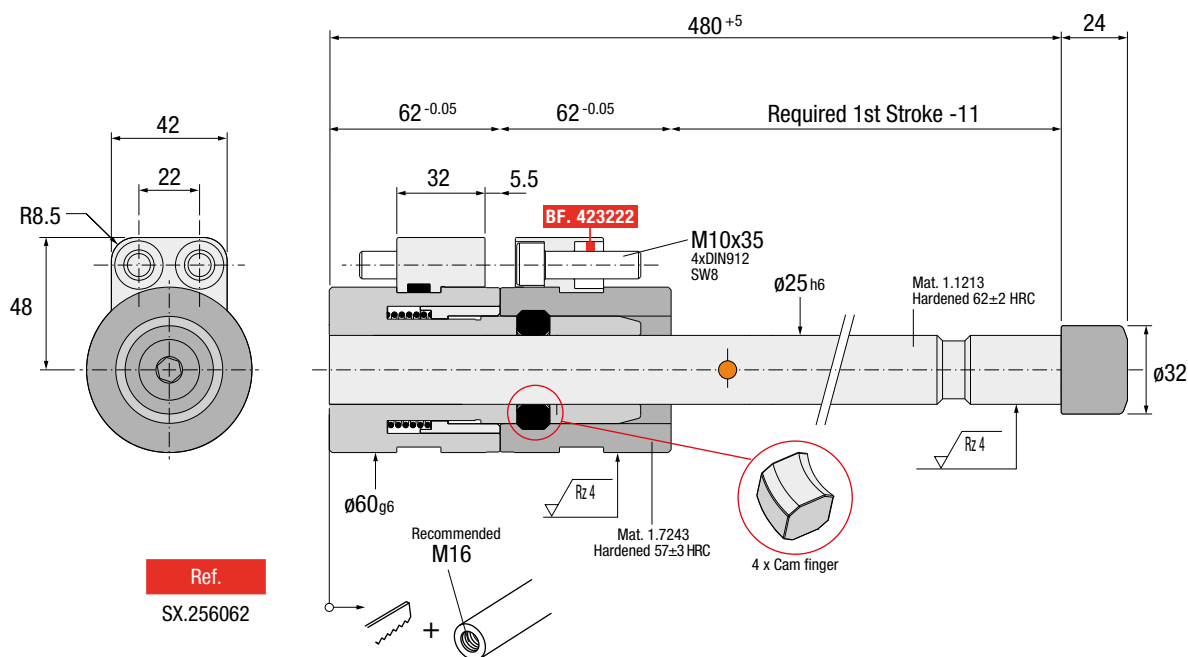

# SUPERIOR PLATE SEPARATOR

ES Separador Placas Superior DE Superior Zweistufenauswerfer  
 IT Separatore Piastra Superiore PT Separador de Chapas Superior FR Séparateur de Plaques

# SX

● Cad Insertion Point

Patented

**IMPORTANT !**  
 2 BF.423222 units included. More units can be ordered separately.  
 Se suministran 2 unidades de BF.423222. Se pueden pedir más unidades por separado.  
 2 St. BF.423222 enthalten. Mehr Einheiten können einzeln bestellt werden.  
 Vengono forniti 2 BF.423222. E' possibile ordinarne altri separatamente.  
 2 unidades BF.423222 incluídas. Possibilidade de encomendar mais unidades individualmente.  
 2 unités BF.423222 inclus. Possibilité de commander à la pièce.