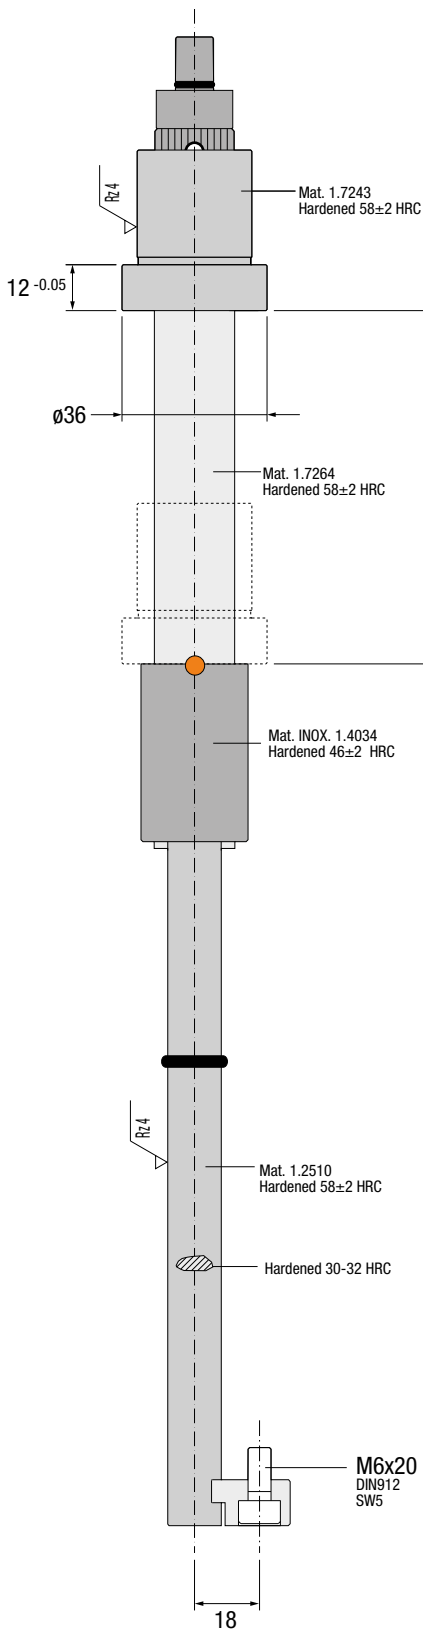

DOG LIFTER LIMITER

ES Limitador Patin DE Hubbegrenzer

IT Limitatore Pattino PT Limitador Patim Automático FR Limiteur

● Cad Insertion Point

Ref.	A
LD.122130	M10x1
LD.142130	M12x1

LD

Patented

Max. 150°C