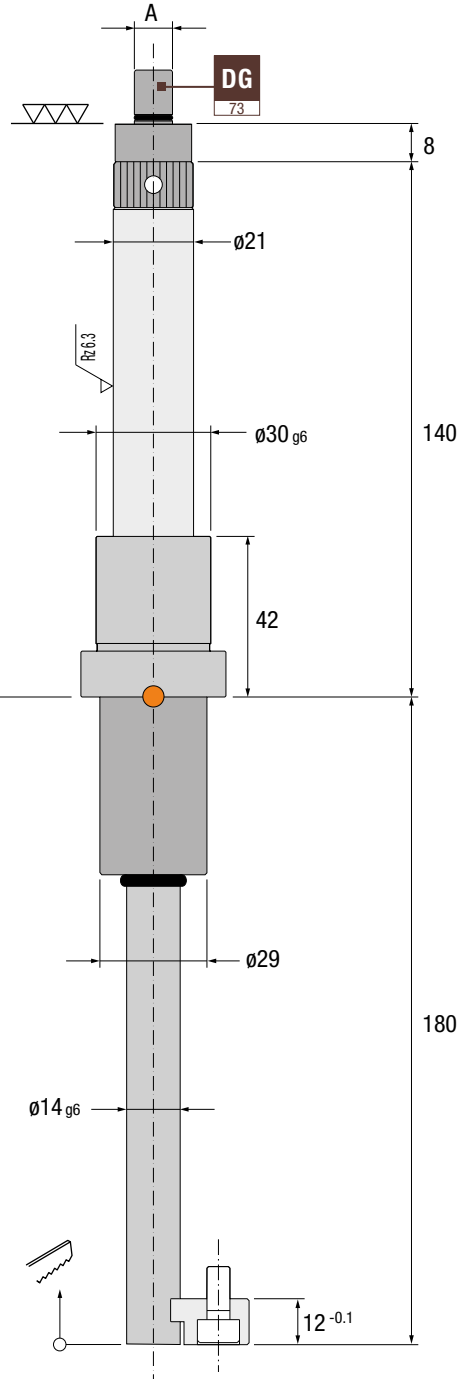

DOG LIFTER LIMITER

ES Limitador Patin DE Hubbegrenzer

IT Limitatore Pattino PT Limitador Patim Automático FR Limiteur

● Cad Insertion Point

Ref.	A
LD.122130	M10x1
LD.142130	M12x1

LD

Patented

Max. 150°C