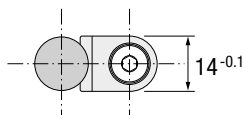

DOG LIFTER LIMITER

ES Limitador Patin DE Hubbegrenzer

IT Limitatore Pattino PT Limitador Patim Automático FR Limiteur

● Cad Insertion Point

Ref.	A
LD.122130	M10x1
LD.142130	M12x1

LD

Patented

Max. 150°C