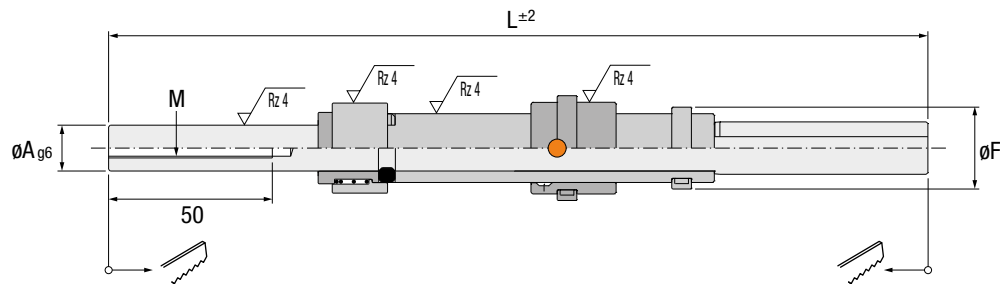

# REAR DOUBLE EJECTOR

ES Doble Expulsión Inferior DE Zweistufenauswerfer DY  
 IT Doppia Espulsione Inferiore PT Dupla extracção inferior FR Double Ejection inférieur

● Cad Insertion Point

# DY

Ref.	A	B	C	D	E	F	G	J	K	L	M	L1	L2	S
DY.142825	14	28	25	32	21	25	16	185	7.2	270	M6	48	49	83
DY.163230	16	32	30	36	24	28	18	252	8	337	M8	60	89	123