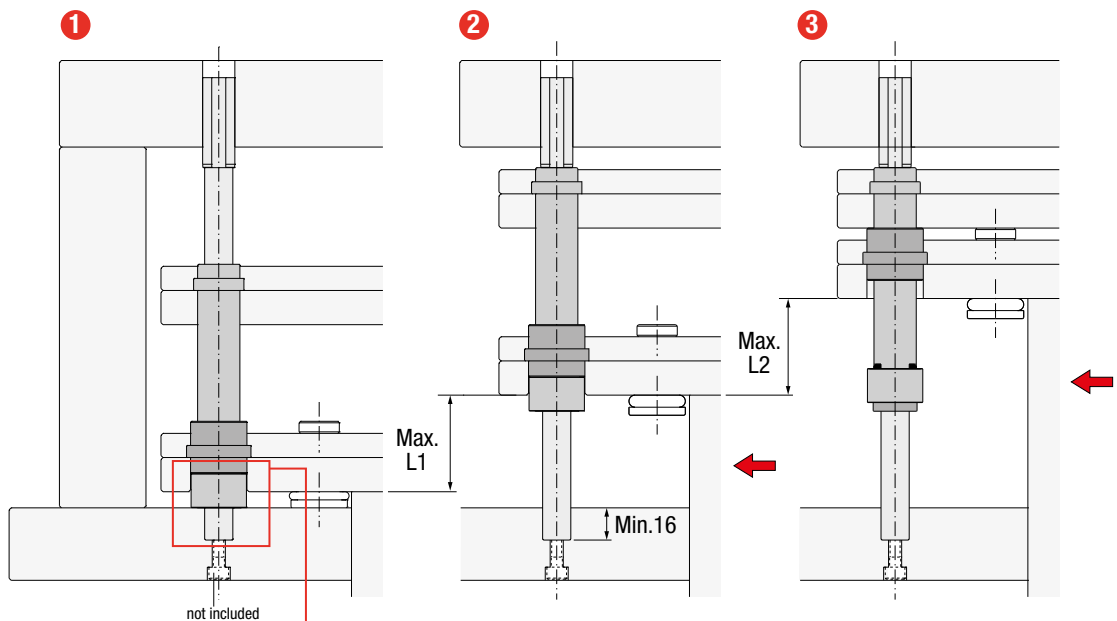

Installation Guidelines

Consejos de Instalación · Richtlinien zur Installation · Consigli di Installazione · Instruções de Instalação · Mode d'Installation