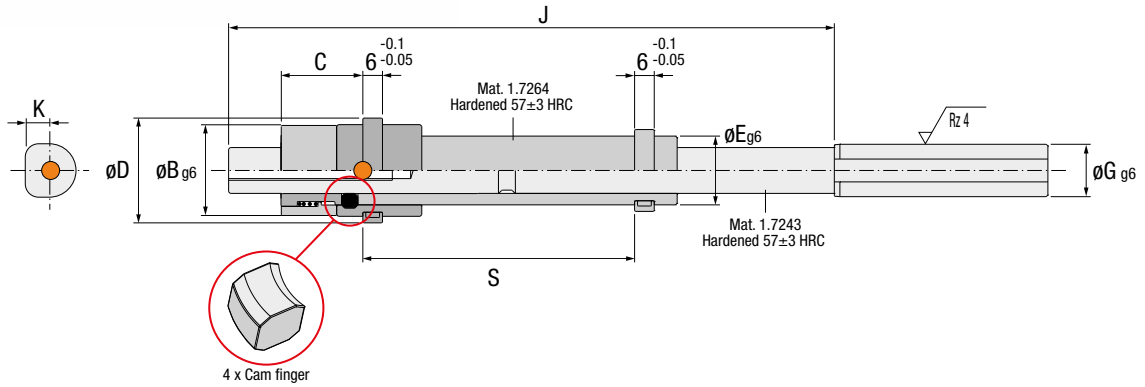

# REAR DOUBLE EJECTOR

ES Doble Expulsión Inferior DE Zweistufenauswerfer DY  
 IT Doppia Espulsione Inferiore PT Dupla extracção inferior FR Double Ejection inférieur

● Cad Insertion Point

# DY

Ref.	A	B	C	D	E	F	G	J	K	L	M	L1	L2	S
DY.142825	14	28	25	32	21	25	16	185	7.2	270	M6	48	49	83
DY.163230	16	32	30	36	24	28	18	252	8	337	M8	60	89	123