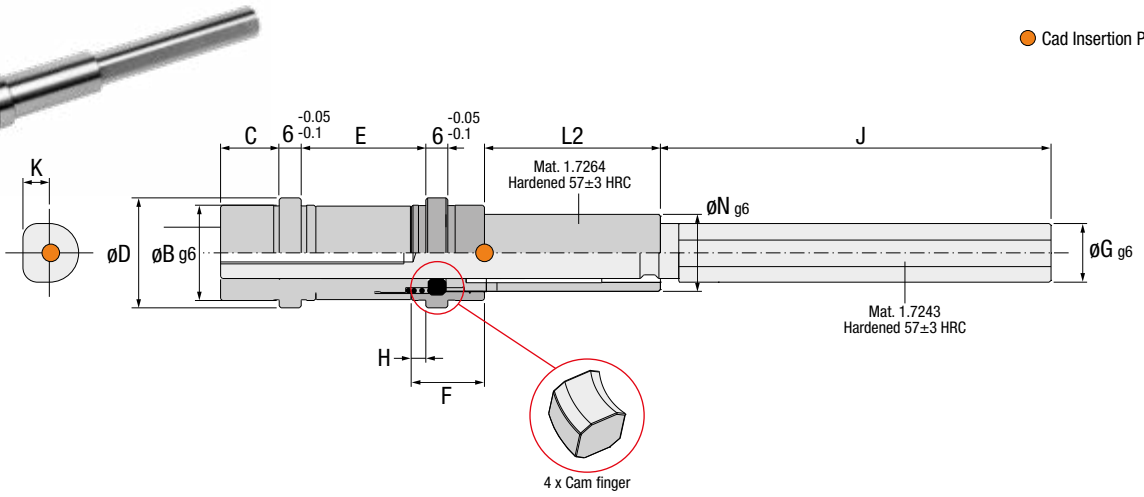

SUPERIOR DOUBLE EJECTOR

ES Doble Expulsión Superior DE Zweistufenauswerfer DX
 IT Doppia Espulsione Superiore PT Dupla Extracção Superior FR Double Ejection Supérieur

DX

● Cad Insertion Point

Ref.	A	B	C	D	E	F	G	H	J	K	L	M	N	L1	L2
DX.142622	14	26	16	30	34	20	16	4	125	7.2	243	M6	21	42	48
DX.163027	16	30	21	34	44	23	18	6	152	8	314	M8	24	54	80