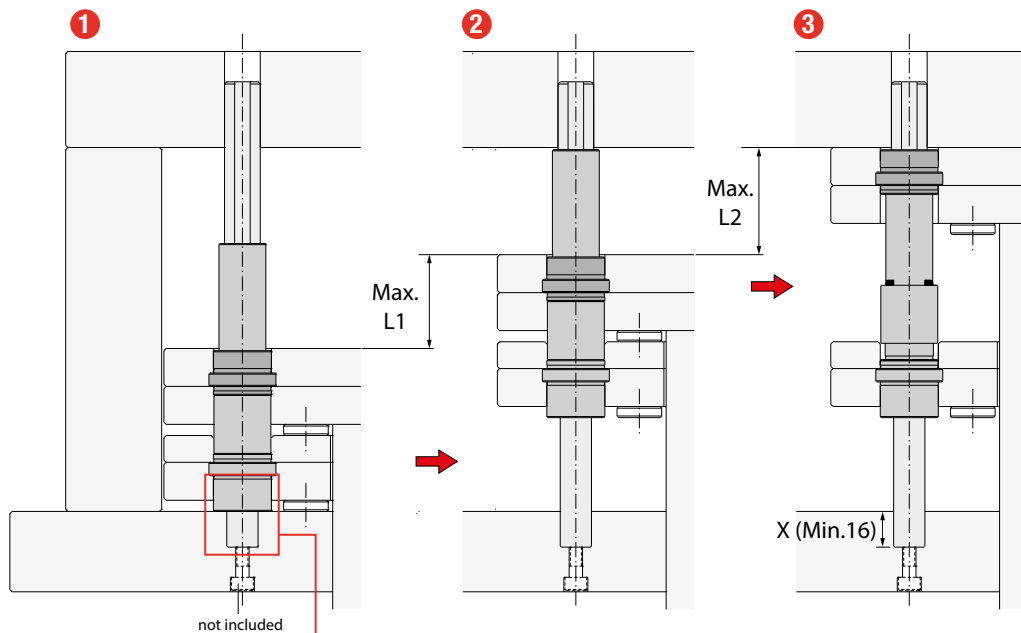

SUPERIOR DOUBLE EJECTOR

ES Doble Expulsión Superior DE Zweistufenauswerfer DX
 IT Doppia Espulsione Superiore PT Dupla Extracção Superior FR Double Ejection Supérieur

DX

● Cad Insertion Point

Ref.	A	B	C	D	E	F	G	H	J	K	L	M	N	L1	L2
DX.142622	14	26	16	30	34	20	16	4	125	7.2	243	M6	21	42	48
DX.163027	16	30	21	34	44	23	18	6	152	8	314	M8	24	54	80

Installation Guidelines

Consejos de Instalación · Richtlinien zur Installation · Consigli di Installazione · Instruções de Instalação · Mode d'Installation

Patented

Max. 150°C