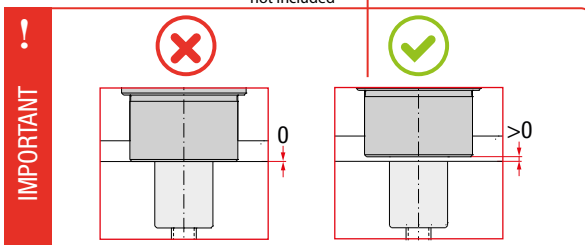

Installation Guidelines

Consejos de Instalación · Richtlinien zur Installation · Consigli di Installazione · Instruções de Instalação · Mode d'Installation