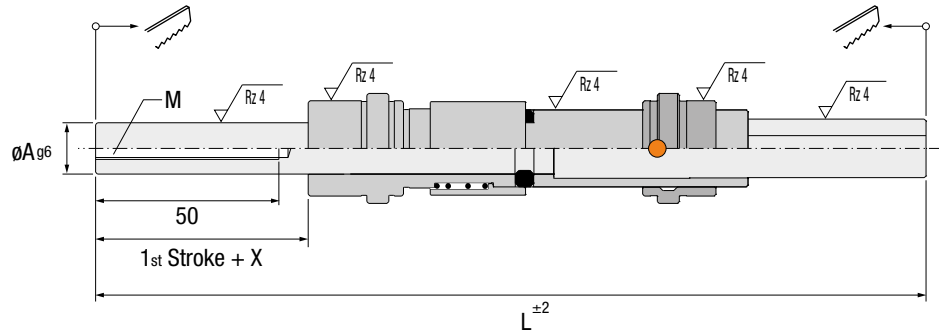

SUPERIOR DOUBLE EJECTOR

ES Doble Expulsión Superior DE Zweistufenauswerfer DX
 IT Doppia Espulsione Superiore PT Dupla Extracção Superior FR Double Ejection Supérieur

DX

● Cad Insertion Point

Ref.	A	B	C	D	E	F	G	H	J	K	L	M	N	L1	L2
DX.142622	14	26	16	30	34	20	16	4	125	7.2	243	M6	21	42	48
DX.163027	16	30	21	34	44	23	18	6	152	8	314	M8	24	54	80