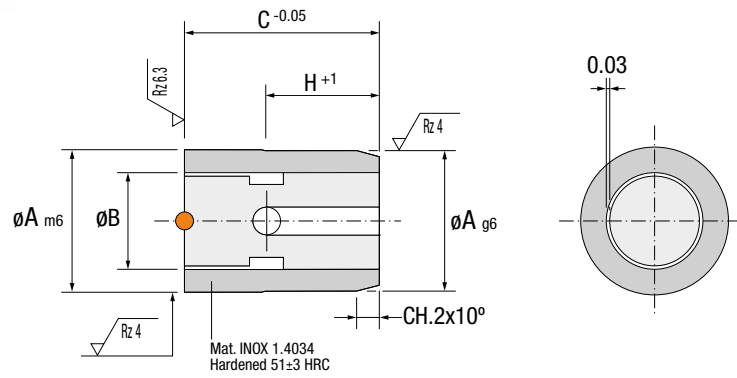

DOUBLE VALVE

ES Válvula Doble DE Ventil, doppelt wirkend
IT Valvola Doppia PT Válvula Dupla FR Double Valve

VD

● Cad Insertion Point

Ref.	A	B	C	E	H
VD.080512	8	5	12	6	7
VD.100612	10	6	12	8	7
VD.120812	12	8	12	10	7
VD.161020	16	10	20	12	12