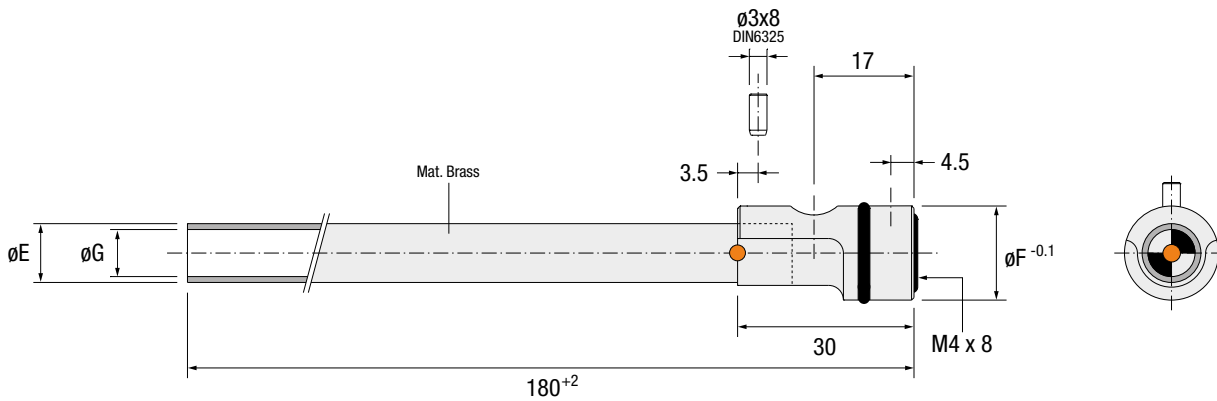

SEAL BEARING TUBE

ES Tubo Junta Rotativa DE Dichtscheibenrohr

IT Tubo Alimentatore Rotativo PT Tubo Junta Rotativa FR Tube Joint Rotatif

● Cad Insertion Point

Ref.	E	F	G
TB.061230	6	12	4
TB.081430	8	14	6
TB.101630	10	16	8
TB.122030	12	20	10

TB

Patented

Max. 80°C

BRASS PIPE

ES Tubo Laminado DE Messingrohr

IT Tubo Laminato PT Tubo Laminado FR Tube Standard

● Cad Insertion Point

Ref.	M	N
TL.040620	4	6
TL.060820	6	8
TL.081020	8	10
TL.101220	10	12