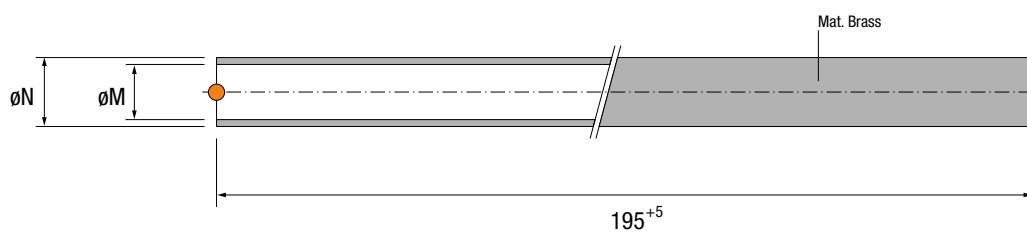

SEAL BEARING TUBE

ES Tubo Junta Rotativa DE Dichtscheibenrohr

IT Tubo Alimentatore Rotativo PT Tubo Junta Rotativa FR Tube Joint Rotatif

● Cad Insertion Point

Ref.	E	F	G
TB.061230	6	12	4
TB.081430	8	14	6
TB.101630	10	16	8
TB.122030	12	20	10

TB

Patented

Max. 80°C

BRASS PIPE

ES Tubo Laminado DE Messingrohr

IT Tubo Laminato PT Tubo Laminado FR Tube Standard

● Cad Insertion Point

Ref.	M	N
TL.040620	4	6
TL.060820	6	8
TL.081020	8	10
TL.101220	10	12