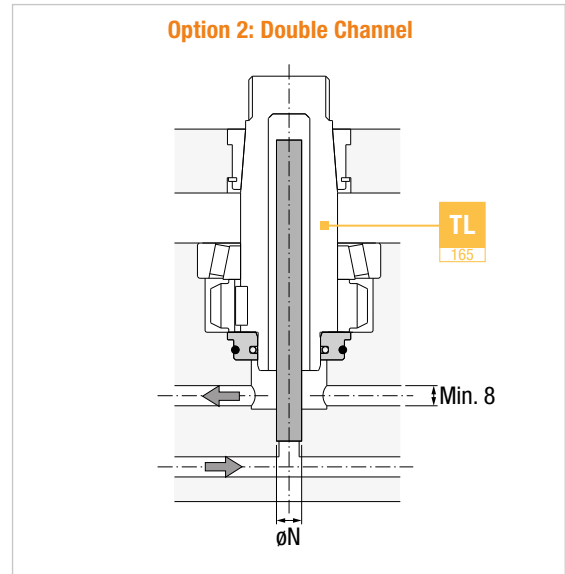

SB

● Cad Insertion Point

Mat. Bronze-Aluminium

Patented

Ref.	A	B	C	D	E
SB.143234	14	32	34	36	18
SB.183638	18	36	38	40	22
SB.254446	25	44	46	48	30
SB.325254	32	52	54	56	36

Installation Guidelines

Consejos de Instalación · Richtlinien zur Installation · Consigli di Installazione · Instruções de Instalação · Mode d'Installation