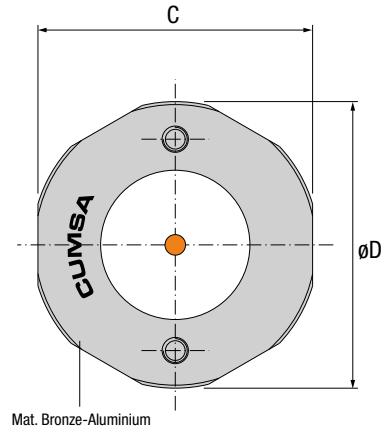

SB

● Cad Insertion Point

Mat. Bronze-Aluminium

Patented

Ref.	A	B	C	D	E
SB.143234	14	32	34	36	18
SB.183638	18	36	38	40	22
SB.254446	25	44	46	48	30
SB.325254	32	52	54	56	36

Installation Guidelines

Consejos de Instalación · Richtlinien zur Installation · Consigli di Installazione · Instruções de Instalação · Mode d'Installation