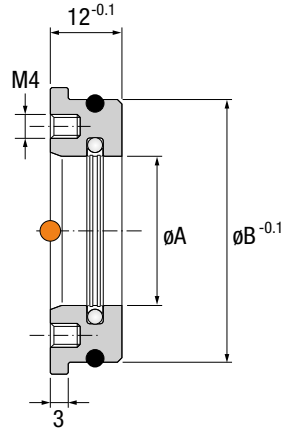

SB

● Cad Insertion Point

Mat. Bronze-Aluminium

Patented

Ref.	A	B	C	D	E
SB.143234	14	32	34	36	18
SB.183638	18	36	38	40	22
SB.254446	25	44	46	48	30
SB.325254	32	52	54	56	36

Installation Guidelines

Consejos de Instalación · Richtlinien zur Installation · Consigli di Installazione · Instruções de Instalação · Mode d'Installation