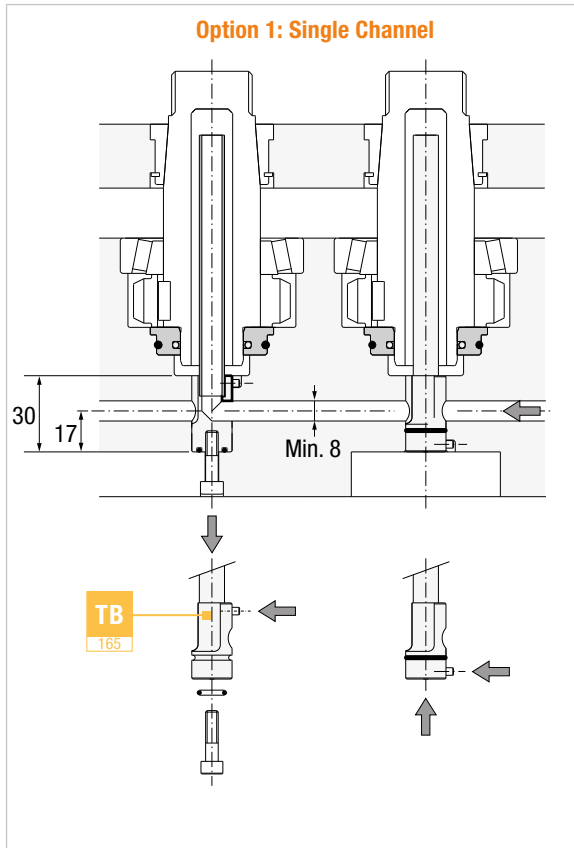

SB

● Cad Insertion Point

Mat. Bronze-Aluminium

Patented

Ref.	A	B	C	D	E
SB.143234	14	32	34	36	18
SB.183638	18	36	38	40	22
SB.254446	25	44	46	48	30
SB.325254	32	52	54	56	36

Installation Guidelines

Consejos de Instalación · Richtlinien zur Installation · Consigli di Installazione · Instruções de Instalação · Mode d'Installation