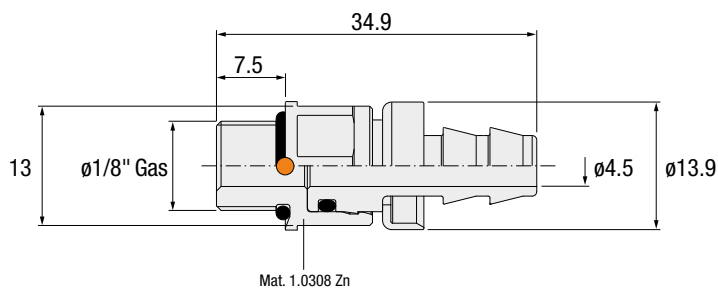

WATER CONNECTOR

ES Boquilla Refrigeración DE Anschlussstück
IT Bussola Refrigerazione PT Record FR Raccord de Refroidissement

BR

● Cad Insertion Point

Ref.	A	B	C	D	E	F
BR.10E0C5	G M10	7	24	11	5	9
BR.18E0C5	G 1/8"	7	24	11	5	9
BR.14E0C5	G 1/4"	9	26	15	5	9
BR.14E0C8	G 1/4"	9	26	15	8	13.5
BR.38E0C8	G 3/8"	9	26	15	8	13.5

Installation Guidelines

Consejos de Instalación · Richtlinien zur Installation · Consigli di Installazione · Instruções de Instalação · Mode d'Installation

European System

Max. 150°C

COOLING CONNECTOR

ES Conector Refrigeración DE Kühlung Kupplungsstück
IT Attacco Refrigerazione PT Conector de Refrigeração FR Connexion de Refroidissement

RL

● Cad Insertion Point

Ref.

RL.181235

Installation Guidelines

Consejos de Instalación · Richtlinien zur Installation · Consigli di Installazione · Instruções de Instalação · Mode d'Installation

Max. 80°C