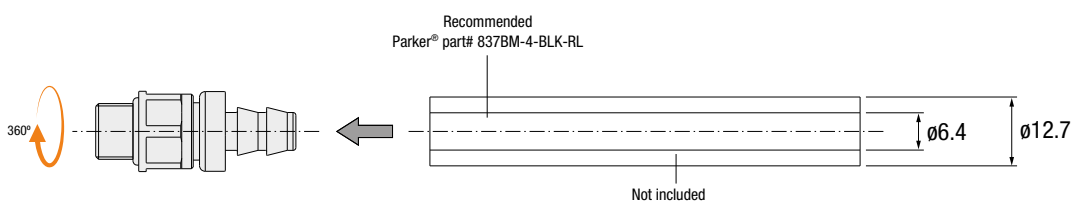

RL

● Cad Insertion Point

Ref.

RL.181235

Installation Guidelines

Consejos de Instalación · Richtlinien zur Installation · Consigli di Installazione · Instruções de Instalação · Mode d'Installation

Max. 80°C