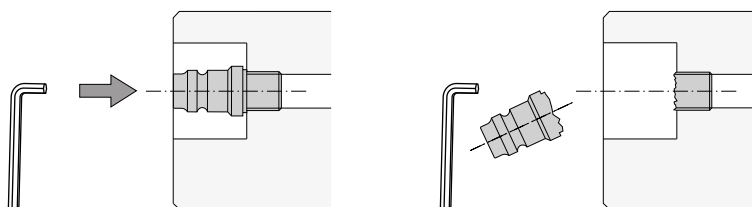

WATER CONNECTOR

ES Boquilla Refrigeración DE Anschlussstück
IT Bussola Refrigerazione PT Record FR Raccord de Refroidissement

BR

● Cad Insertion Point

Ref.	A	B	C	D	E	F
BR.10E0C5	G M10	7	24	11	5	9
BR.18E0C5	G 1/8"	7	24	11	5	9
BR.14E0C5	G 1/4"	9	26	15	5	9
BR.14E0C8	G 1/4"	9	26	15	8	13.5
BR.38E0C8	G 3/8"	9	26	15	8	13.5

Installation Guidelines

Consejos de Instalación · Richtlinien zur Installation · Consigli di Installazione · Instruções de Instalação · Mode d'Installation

European System

Max. 150°C

COOLING CONNECTOR

ES Conector Refrigeración DE Kühlung Kupplungsstück
IT Attacco Refrigerazione PT Conector de Refrigeração FR Connexion de Refroidissement

RL

● Cad Insertion Point

Ref.

RL.181235

Installation Guidelines

Consejos de Instalación · Richtlinien zur Installation · Consigli di Installazione · Instruções de Instalação · Mode d'Installation

Max. 80°C