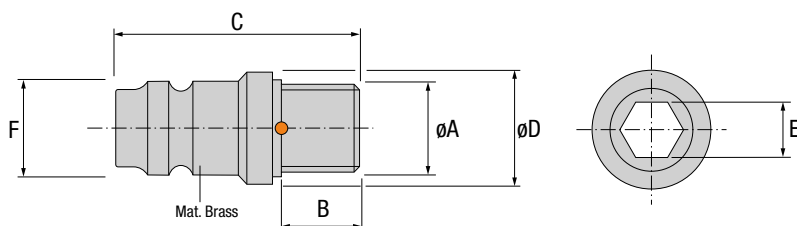

WATER CONNECTOR

ES Boquilla Refrigeración DE Anschlussstück
IT Bussola Refrigerazione PT Record FR Raccord de Refroidissement

BR

● Cad Insertion Point

Ref.	A	B	C	D	E	F
BR.10E0C5	G M10	7	24	11	5	9
BR.18E0C5	G 1/8"	7	24	11	5	9
BR.14E0C5	G 1/4"	9	26	15	5	9
BR.14E0C8	G 1/4"	9	26	15	8	13.5
BR.38E0C8	G 3/8"	9	26	15	8	13.5