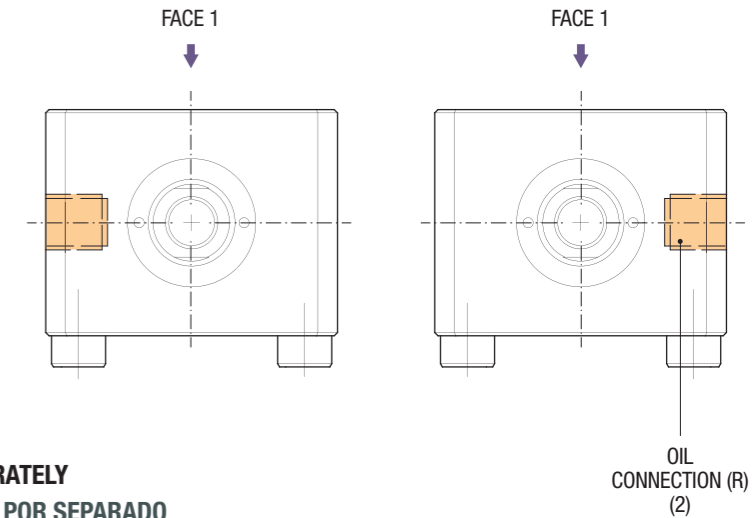

Max. 250 bar (3600PSI)

Max. 180°C (356°F)

● 3D Insertion Reference

PREINSTALLED SENSOR HOUSING ON FACE 1
ALOJAMIENTO DEL SENSOR PREFABRICADO EN FACE 1
VORINSTALLIERTES SENSORGEHÄUSE IN FACE 1
ALLOGGIAMENTO DEL SENSORE PREINSTALLATO IN FACE 1
ALOJAMENTO PARA SENSOR PRE-EXECUTADO EM FACE 1
LOGEMENT POUR LE DÉTECTEUR PRE-USINÉ EM FACE1

SENSOR AND SENSOR ASSEMBLY KIT MUST BE ORDERED SEPARATELY
EL SENSOR Y EL KIT DE MONTAJE DEL SENSOR DEBEN PEDIRSE POR SEPARADO
SENSOR UND SENSORBAUSATZ MÜSSEN SEPARAT BESTELLT WERDEN
IL KIT DEI SENSORI E SENSORI DEVONO ESSERE ORDINATI SEPARATAMENTE
SENSOR E KIT DE MONTAGEM TEM DE SER ENCOMENDADOS EM SEPARADO
LE DÉTECTEUR ET LE KIT DE MONTAGE DOIVENT ÊTRE COMMANDÉ SÉPARÉMENT

HOW TO ORDER / FORMATO DE PEDIDO / WIE MAN BESTELLT / COME ORDINARE/COMO ENCOMENDAR /COMMENT COMMANDER

mm

Reference: **E0FW032-150L**

E TYPE	O OPERATION MODE	FW FIXING STYLE	032 PISTON ø	150 STROKE ±0.1 (1)		L OIL CONNECTION (2)	A	B	B1	C	D	F	G1	G2	H ±0.1	J	K	L	M	N	P	Q	RW	S	Y	W
				MIN.	MAX.																					
E	O	FW	025	100	400	L R	68	49	85	16	51	51	36	14	10	13.5	8.5	94	8.5	7.5	13	43	1/4"	3	M10x15	M8x16
			032	100	400		77	58	90	20	58	56	42	14	12	16.5	10.5	99	10.5	9.5	17	49	1/4"	4	M12x15	M10x20
			040	100	400		89	69	95	25	69	63	46	14	13	16.5	10.5	105	10.5	9.5	21	58	1/4"	4	M16x25	M10x20
			050	100	400		104	80	110	32	80	76	52	14	14	18.5	13	118	13	11	26	69	1/4"	4	M20x30	M12x25
			063	100	400		129	100	125	40	99	81	60	21	18	25	17	140	17	15	32	86	1/2"	5	M24x35	M16x32

STROKE (1)
 Can be ordered in multiples of 10mm, between Min. and Max. values.
 Se puede pedir en múltiplos de 10mm., entre los valores Min. y Max.
 Kann in mehreren 10mm Varianten bestellt werden, zwischen min. und max.
 Può essere ordinata in multipli di 10mm., tra i valori Min. e Max.
 Disponível em múltiplos de 10mm, entre os valores Min. e Max.
 Disponible en multiple de 10mm, entre les valeurs mini et maxi.