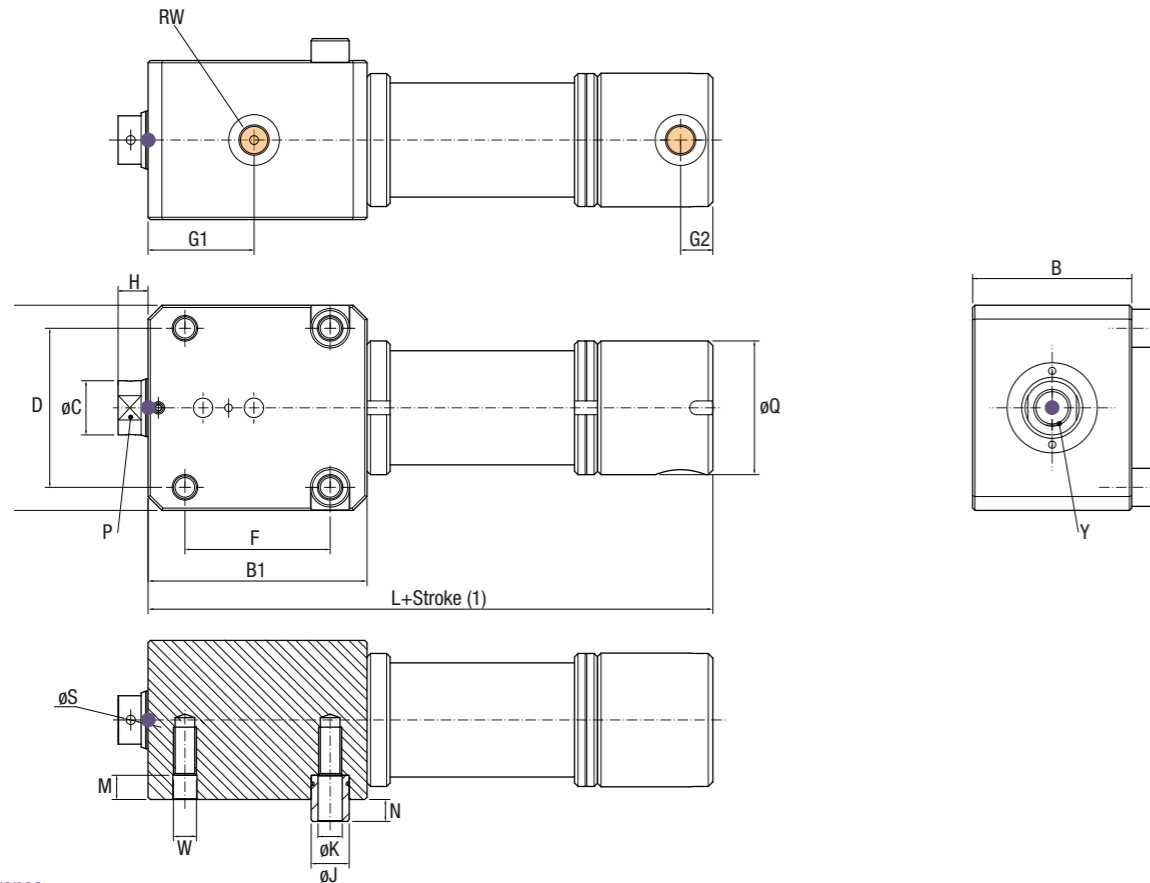

Max. 250 bar (3600PSI)

Max. 180°C (356°F)

● 3D Insertion Reference

PREINSTALLED SENSOR HOUSING ON FACE 1
ALOJAMIENTO DEL SENSOR PREFABRICADO EN FACE 1
VORINSTALLIERTES SENSORGEHÄUSE IN FACE 1
ALLOGGIAMENTO DEL SENSORE PREINSTALLATO IN FACE 1
ALOJAMENTO PARA SENSOR PRE-EXECUTADO EM FACE 1
LOGEMENT POUR LE DÉTECTEUR PRE-USINÉ EM FACE1

SENSOR AND SENSOR ASSEMBLY KIT MUST BE ORDERED SEPARATELY
EL SENSOR Y EL KIT DE MONTAJE DEL SENSOR DEBEN PEDIRSE POR SEPARADO
SENSOR UND SENSORBAUSATZ MÜSSEN SEPARAT BESTELLT WERDEN
IL KIT DEI SENSORI E SENSORI DEVONO ESSERE ORDINATI SEPARATAMENTE
SENSOR E KIT DE MONTAGEM TEM DE SER ENCOMENDADOS EM SEPARADO
LE DÉTECTEUR ET LE KIT DE MONTAGE DOIVENT ÊTRE COMMANDÉ SÉPARÉMENT

HOW TO ORDER / FORMATO DE PEDIDO / WIE MAN BESTELLT / COME ORDINARE/COMO ENCOMENDAR /COMMENT COMMANDER

mm

Reference: **E0FW032-150L**

E TYPE	O OPERATION MODE	FW FIXING STYLE	032 PISTON ø	150 STROKE ±0.1 (1)		L OIL CONNECTION (2)	A	B	B1	C	D	F	G1	G2	H ±0.1	J	K	L	M	N	P	Q	RW	S	Y	W
				MIN.	MAX.																					
E	O	FW	025	100	400	L R	68	49	85	16	51	51	36	14	10	13.5	8.5	94	8.5	7.5	13	43	1/4"	3	M10x15	M8x16
			032	100	400		77	58	90	20	58	56	42	14	12	16.5	10.5	99	10.5	9.5	17	49	1/4"	4	M12x15	M10x20
			040	100	400		89	69	95	25	69	63	46	14	13	16.5	10.5	105	10.5	9.5	21	58	1/4"	4	M16x25	M10x20
			050	100	400		104	80	110	32	80	76	52	14	14	18.5	13	118	13	11	26	69	1/4"	4	M20x30	M12x25
			063	100	400		129	100	125	40	99	81	60	21	18	25	17	140	17	15	32	86	1/2"	5	M24x35	M16x32

STROKE (1)
 Can be ordered in multiples of 10mm, between Min. and Max. values.
 Se puede pedir en múltiplos de 10mm., entre los valores Min. y Max.
 Kann in mehreren 10mm Varianten bestellt werden, zwischen min. und max.
 Può essere ordinata in multipli di 10mm., tra i valori Min. e Max.
 Disponível em múltiplos de 10mm, entre os valores Min. e Max.
 Disponible en multiple de 10mm, entre les valeurs mini et maxi.