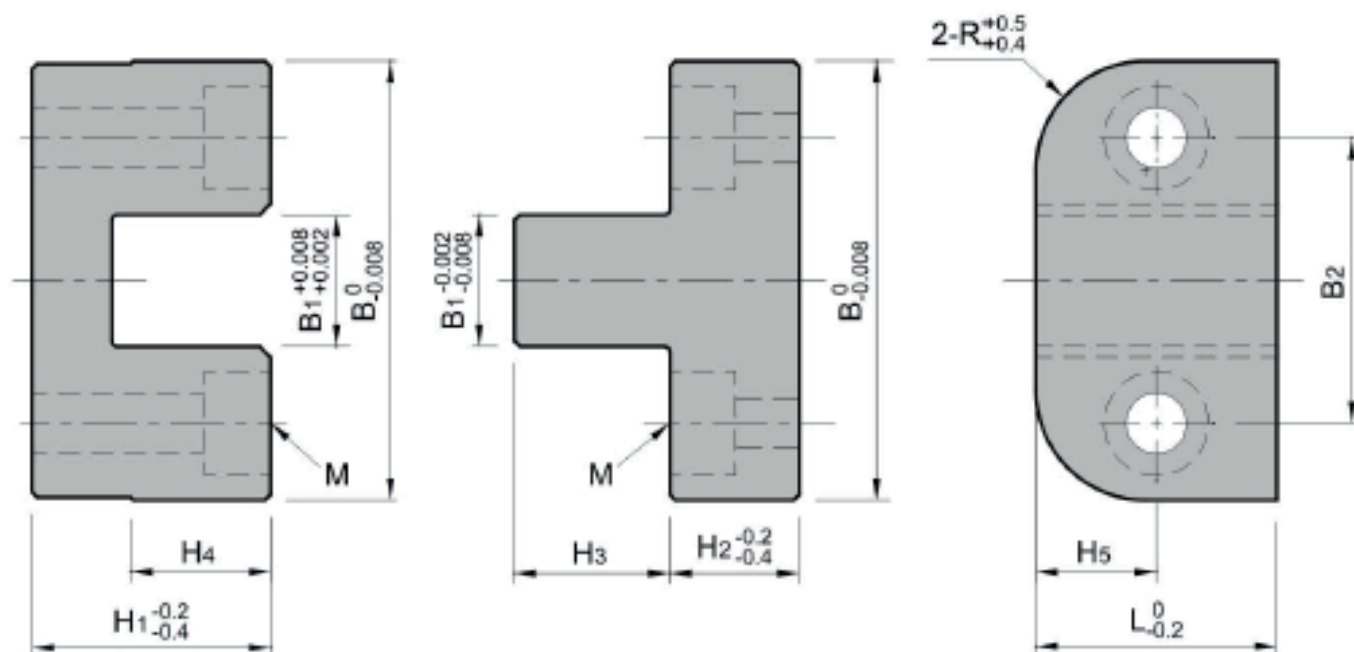

# CENTRADOR RECTO EL1304

## TOP LOCK EL1304

Compatible: E1304

Mat.: 1.2162 56 HRC

DISPONIBLE CON Y SIN BAÑO "DLC"

AVAILABLE WITH AND WITHOUT "DLC" COATING

B	B1	B2	H1	H2	H3	H4	H5	L	R	M	Code/Código
34	10	22	18	10	12	11	9	18	8	M4	EL1304-34
40	12	26	22	12	14	13	11	22	10	M5	EL1304-40
50	18	34	30	15	18	17	15	30	10	M6	EL1304-50
64	22	42	40	18	24	23	20	40	10	M8	EL1304-64
72	26	48	46	20	28	27	26	52	10	M8	EL1304-72
96	36	66	57	22	36	31	28	56	10	M10	EL1304-96