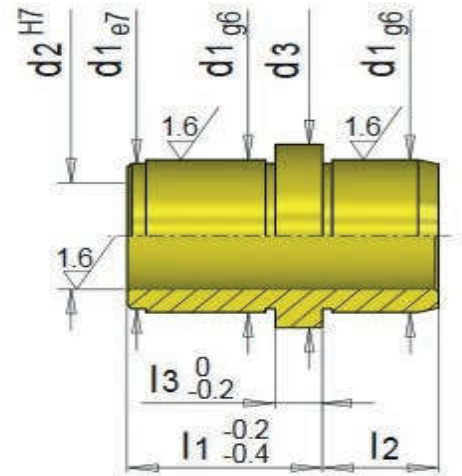

CASQUILLO GUIA LATON EL1120

BRASS GUIDE BUSH EL1120

Compatible: E1120

Mat.:2.0598= 200 HB t max. = 200° C.

l3	d1	d3	d2	l2	l1	Code / Código		
3	14	16	10	5	10	EL1120/10-5/10		
6		17		9	12	EL1120/10-9/12		
					17	EL1120/10-9/17		
3		16		10	10	EL1120/10-10/10		
6	16	19	12	9	17	EL1120/12-9/17		
				12	17	EL1120/12-12/17		
	18	21	14	12	17	22	EL1120/14-12/17	
					22	22	EL1120/14-12/22	
					17	22	EL1120/14-17/22	
	24	27	18	12	17	22	EL1120/18-12/17	
					22	22	EL1120/18-12/22	
					17	22	22	EL1120/18-17/22
						27	27	EL1120/18-17/27
					22	27	EL1120/18-22/27	
					26	29	20	17
	22	27	EL1120/20-22/27					
	28	31	22	17	22	27	EL1120/22-17/22	
					22	27	EL1120/22-22/27	
	30	33	24	17	22	27	EL1120/24-17/22	
					27	27	EL1120/24-17/27	
					22	27	EL1120/24-22/27	
					27	36	EL1120/24-27/36	
38	41	30	22	27	27	EL1120/30-22/27		
				36	36	EL1120/30-27/36		
				46	46	EL1120/30-27/46		
				36	46	EL1120/30-36/46		
48	51	40	36	46	46	EL1120/40-36/46		

FORMA DE PEDIDO: Código
ORDER FORM: Code