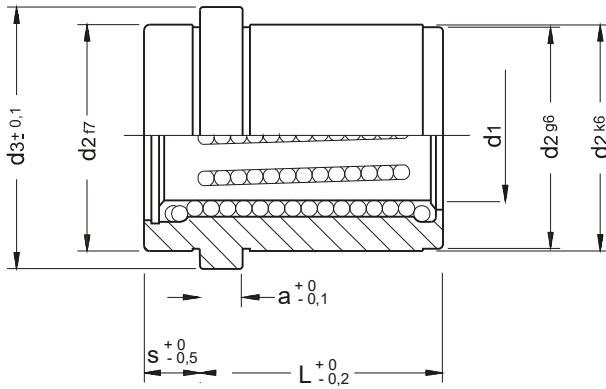

# CASQUILLO BOLAS - 844

## BALL CAGE BUSH - 844

**MATERIALES:** Casquillo de acero especial. Jaula de bronce de alta resistencia al desgaste. Bolas de alta precisión.  
*Special steel bush. Bronze cage with high resistance to wear. High precision balls.*

**DUREZA HARDNESS:** 60 - 62 HRc.

d1	L	d2	d3	a	s	Ø bolas Ø balls	Numero de lineas Number of lines
12	17	22	25	6	9	2,5	6
12	17	22	25	6	12	2,5	6
18	22	30	33	6	12	3	6
18	22	30	33	6	17	3	6
24	27	38	41	6	17	3	8
24	27	38	41	6	22	3	8
30	32	46	49	6	22	4	8
30	36	46	49	6	27	4	8

**FORMA DE PEDIDO:** d1 x s x L. **ORDER FORM:** d1 x s x L.