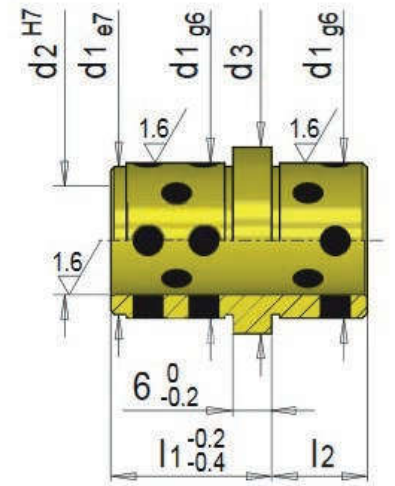

GUIDE BUSH BRONZE-GRAPHITE EL1125 CASQUILLO GUIA BRONCE+GRAF. EL1125

Compatible: E1125

Mat.:2.0598= 200 HB t max. = 200° C.

d1	d3	d2	l2	l1	Code/Código
14	17	10	9	12	EL1125/10-9/12
				17	EL1125/10-9/17
16	19	12	9	17	EL1125/12-9/17
				12	EL1125/12-12/17
18	21	14	12	17	EL1125/14-12/17
				22	EL1125/14-12/22
				17	EL1125/14-17/22
				27	EL1125/14-17/27
24	27	18	22	27	EL1125/14-22/27
				12	EL1125/18-12/17
				22	EL1125/18-12/22
				17	EL1125/18-17/22
26	29	20	27	27	EL1125/18-22/27
				17	EL1125/20-17/22
				22	EL1125/20-22/27
				17	EL1125/22-17/22
28	31	22	22	27	EL1125/22-22/27
				17	EL1125/24-17/22
30	33	24	27	27	EL1125/24-17/27
				22	EL1125/24-22/27
				36	EL1125/24-27/36
				22	EL1125/30-22/27
38	41	30	36	36	EL1125/30-27/36
				46	EL1125/30-27/46
				46	EL1125/30-36/46
				36	EL1125/40-36/46
48	51	40	36	46	EL1125/40-36/46