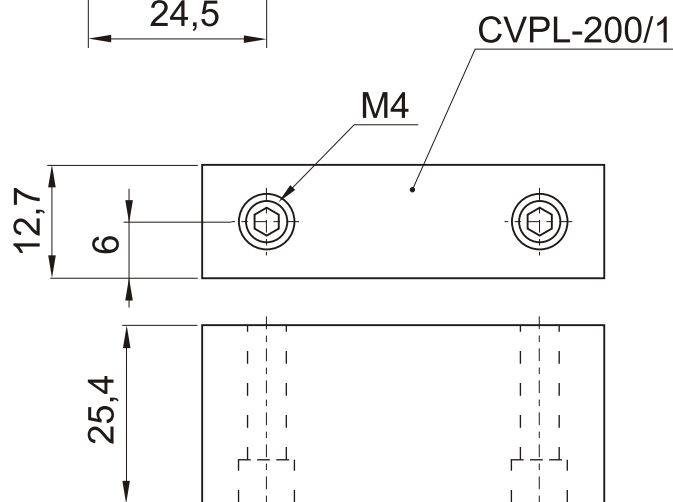

CVPL-200

Wymagania techniczne:

- licznik 7 cyfrowy- nie zeruje się mechanicznie
- temperatura pracy max. 120 °C

Specifications:

- counter: non-resettable mechanical, 7-digit
- maximum operating temperature is 120 °C

Sposoby mocowania:

Method of mounting:

Mocowanie wewnętrzne
Internal Mount

Mocowanie zewnętrzne
External Mount