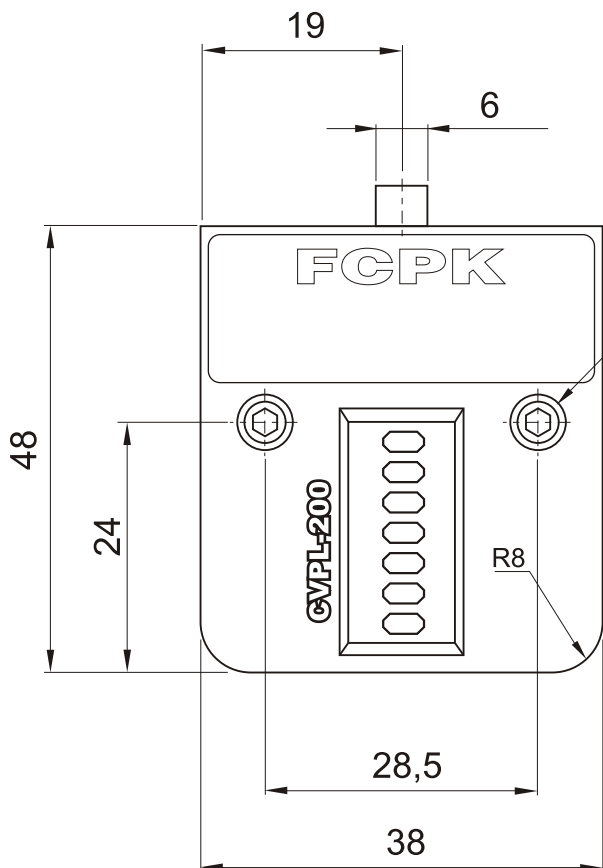

CVPL-200

Wymagania techniczne:

- licznik 7 cyfrowy- nie zeruje się mechanicznie
- temperatura pracy max. 120 °C

Specifications:

- counter: non-resettable mechanical, 7-digit
- maximum operating temperature is 120 °C

Sposoby mocowania:

Method of mounting:

Mocowanie wewnętrzne
Internal Mount

Mocowanie zewnętrzne
External Mount