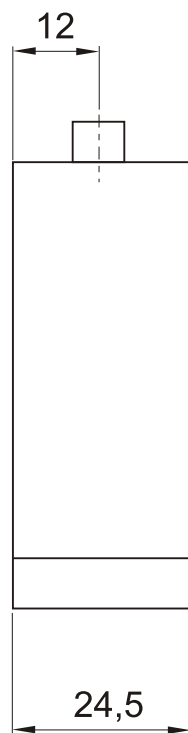

CVPL-200

Wymagania techniczne:

- licznik 7 cyfrowy- nie zeruje się mechanicznie
- temperatura pracy max. 120 °C

Specifications:

- counter: non-resettable mechanical, 7-digit
- maximum operating temperature is 120 °C

Sposoby mocowania:

Method of mounting:

Mocowanie wewnętrzne
Internal Mount

Mocowanie zewnętrzne
External Mount